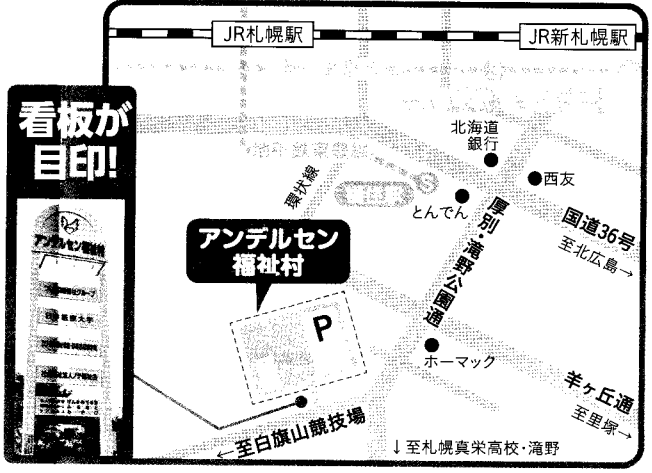

よさこい演舞
ヨカヨーラ
札幌国際大学

真栄高校
プラスバンド部
による演奏

シエ
進賞

TEL. 11-858-5050

お車で来々
駐車場 約800台完備!

主催/つしま医療福祉グループ(社会福祉法人ノテ福社会、社会福祉法人日本介護事業団、学校法人日本医療大学、一般財団法人つしま医療福祉研究財団、一般社団法人日本特定技能人材サービス、(株)ケアファミリー、NPO法人シニアアクティブ、農地所有適格法人(株)つしまファーム、(株)サントラストネットワーク、(株)つしまコミュニティ、(株)つしまマネージメント)
後援/札幌市清田区 ● 共催/(株)ヘルスケアコープ

臨時送迎バス運行

● 札幌市清田区 ● 中央バスも通常通り運行しております。

チラシ裏面の時刻表をご確認ください

アンデルセングルメ祭

アンデルセン福祉村アクセス 無料臨時便 路線

アンデルセン福祉村 送迎バス 9月7日無料臨時

■福住駅⇒途中乗車のみ⇒アンデルセン福祉村

発着場所	時刻				
地下鉄東豊線 福住駅 (ハート広場前)	8:10	9:10	10:10	10:30	11:00
清田2条1丁目バス停付近 (国道36号線家具のハマダ前)	8:15	9:15	10:15	10:35	11:05
真栄バス停付近 (かわのデンタルクリニック前)	8:20	9:20	10:20	10:40	11:10
真栄3条2丁目バス停付近 (東光ストア真栄店前)	8:25	9:25	10:25	10:45	11:15
げんきのでる里正面	8:30	9:30	10:30	10:50	11:20

■アンデルセン福祉村⇒途中降車のみ⇒福住駅

発着場所	時刻				
げんきのでる里正面		11:40	12:40	13:40	14:40
真栄3条2丁目バス停付近 (東光ストア真栄店前)		11:45	12:45	13:45	14:45
真栄バス停付近 (かわのデンタルクリニック前)		11:50	12:50	13:50	14:50
清田2条1丁目バス停付近 (国道36号線家具のハマダ前)		11:55	12:55	13:55	14:55
地下鉄東豊線 福住駅 (ハート広場前)		12:00	13:00	14:00	15:00